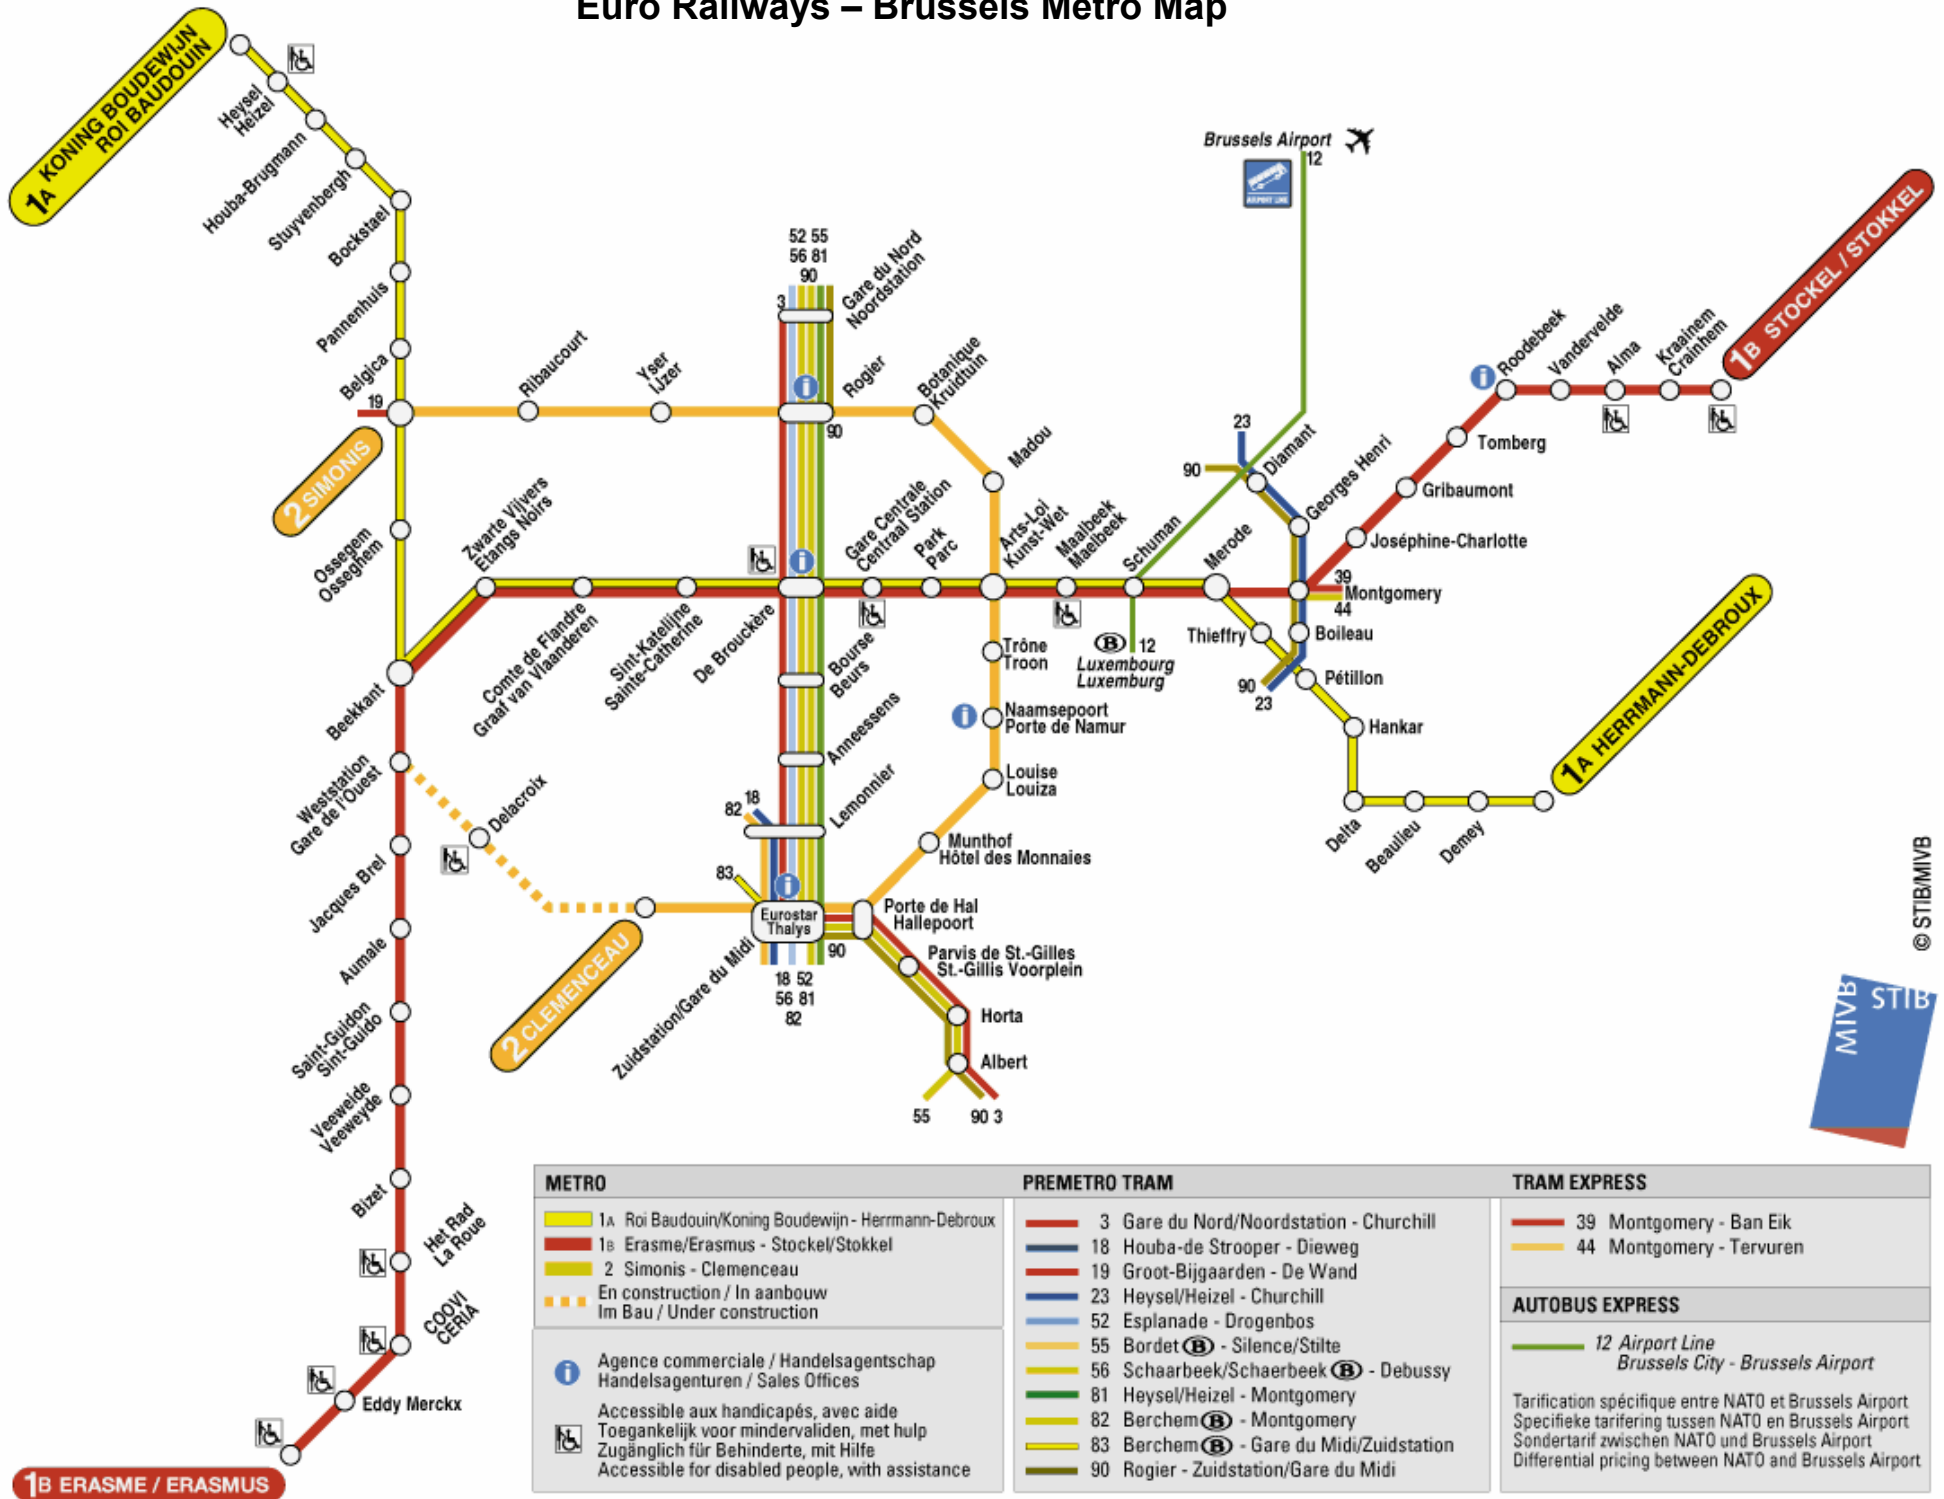

Euro Railways – Brussels Metro Map

METRO	
1A	Roi Baudouin/Koning Boudewijn - Herrmann-Debroux
1B	Erasmus/Erasmus - Stockel/Stokkel
2	Simonis - Clemenceau
	En construction / In aanbouw Im Bau / Under construction
i	Agence commerciale / Handelsagentschap Handelsagenturen / Sales Offices
	Accessible aux handicapés, avec aide Toegankelijk voor mindervaliden, met hulp Zugänglich für Behinderte, mit Hilfe Accessible for disabled people, with assistance

PREMETRO TRAM	
3	Gare du Nord/Noordstation - Churchill
18	Houba-de Strooper - Dieweg
19	Groot-Bijgaarden - De Wand
23	Heysel/Heizel - Churchill
52	Esplanade - Drogenbos
55	Bordet B - Silence/Stilte
56	Schaerbeek/Schaerbeek B - Debussy
81	Heysel/Heizel - Montgomery
82	Berchem B - Montgomery
83	Berchem B - Gare du Midi/Zuidstation
90	Rogier - Zuidstation/Gare du Midi

TRAM EXPRESS	
39	Montgomery - Ban Eik
44	Montgomery - Tervuren
AUTOBUS EXPRESS	
12	Airport Line Brussels City - Brussels Airport
Tarification spécifique entre NATO et Brussels Airport Specifieke tarifiering tussen NATO en Brussels Airport Sondertarif zwischen NATO und Brussels Airport Differential pricing between NATO and Brussels Airport	